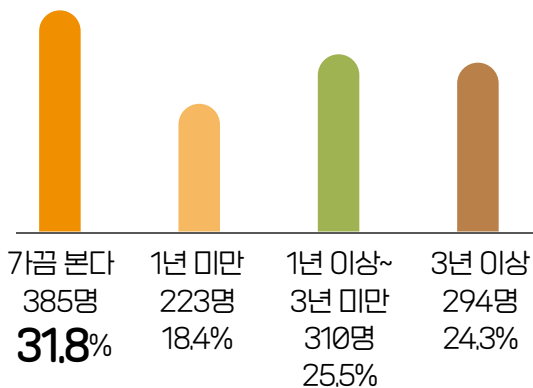

<청정하남> 구독 기간은?