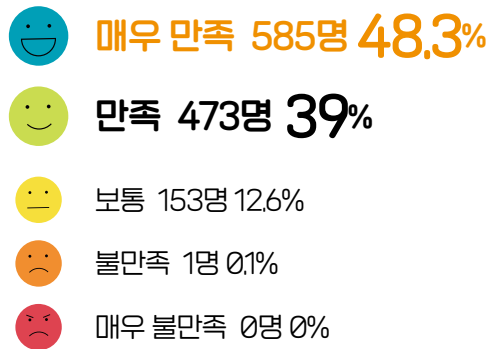

# <청정하남> 2024년 상반기 만족도 조사 결과

지난 5월 25일부터 6월 14일까지 상반기 <청정하남> 만족도 조사가  
진행되었습니다. 관심을 갖고 대답해 주신 참여자들의 응답 결과를 공개합니다.

설문기간: 2024. 5. 25.~6. 14.

응답: 총 1,212명

전반적인 만족도, 만족 이상 **87.3%**

## <청정하남>에 대한 전반적인 만족도는?