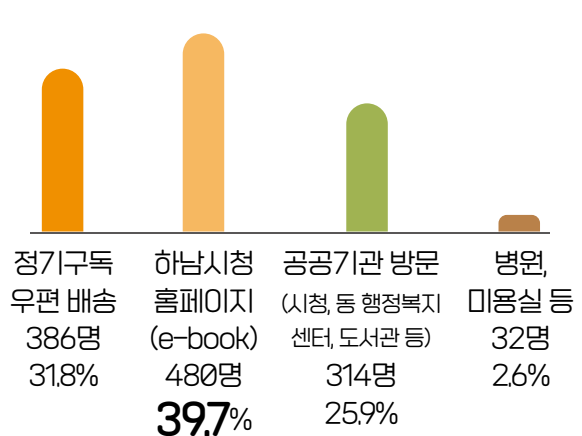

<청정하남> 구독 방법은?