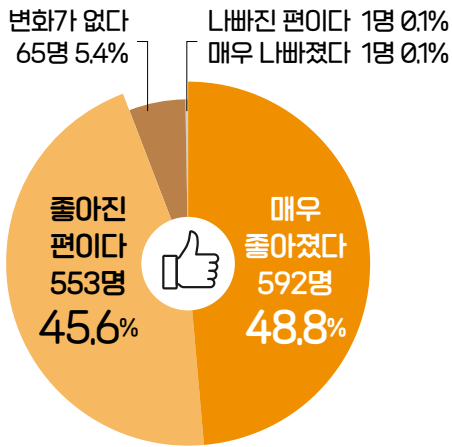

뛰고 있어요."

여름에 보사노바를 즐겨 듣는 이유는 이런 것 아닐까요. 내가 가진 좋아함을 어떤 이성적 이유도 없이 감정이란 비이성적 단어로 '자연스럽게' 즐길 수 있는 권리 말입니다.

김연수 작가의 글처럼, 오늘은 효율적이고 이성적인 것보다 자연스레 찾아오는 삶의 공간과 시간을 좋아하고 즐기는 것을 추천합니다. 여름의 골목길, 산책, 저녁을 사랑한다면, 조금 더 삶이 좋아지지 않을까요. 물론 보사노바 음악과 함께라면 더욱 좋겠습니다.

# <청정하남> 2024년 상반기 만족도 조사 결과

지난 5월 25일부터 6월 14일까지 상반기 <청정하남> 만족도 조사가  
진행되었습니다. 관심을 갖고 대답해 주신 참여자들의 응답 결과를 공개합니다.

설문기간: 2024. 5. 25.~6. 14.

응답: 총 1,212명

전반적인 만족도, 만족 이상 **87.3%**

## 소식지 구독 후 하남시에 대한 이미지 변화는?

## <청정하남>에 대한 전반적인 만족도는?