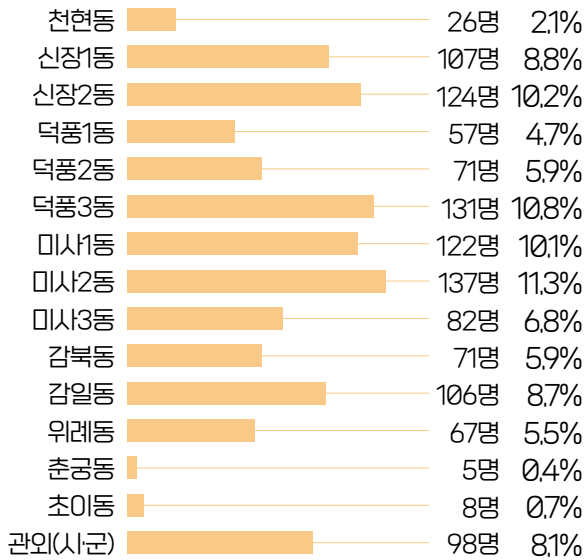

성별

연령

거주지

평소에 즐겨 보는 지면은?

<청정하남> 에서 더 다뤘으면 하는 내용은?

시민들의 목소리에 귀 기울이는 <청정하남>이 되겠습니다.

신장2동, 40대 여성
예전에 다뤘던 소재도 시간이 지나면 달라지니 다시 다뤄주시면 좋겠어요~

관외(타시·군), 30대 남성
환경을 위한 활동 소식을 전해주시면 좋을 것 같아요.

미사2동, 20대 여성
대학생 및 취업 준비생과 관련된 다양한 정책을 소개해 주셨으면 합니다.

신장2동, 30대 남성
육아 및 출산 관련 정보가 더 많이 실리면 도움이 될 것 같습니다.

덕풍1동, 40대 남성
하남의 예술 작품, 공공건축물 등을 소개해 주세요~